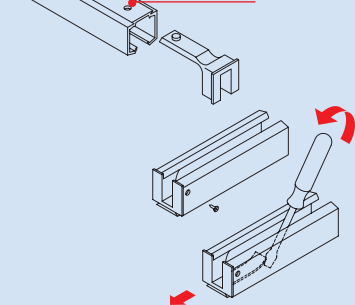

Serie 3000

MADE IN ITALY
Villes 2000

Guide telescopiche ad estrazione totale.

Totally extractable telescopic slideways.

SERIE 3000
SEZIONE 1:2
SECTION 1:2

La Serie 3000 comprende un'ampia tipologia di guide telescopiche con 24 cuscinetti a sfera, realizzate in alluminio e trave interna in acciaio, ad estrazione totale. La Serie si compone di guide complete di 6 misure standard da 30/50/55/70/80/90 cm. oppure su misura da 0 a 120 cm. Le guide sono compatibili per la movimentazione di porte ed ante in tutte le condizioni d'impiego.

Serie 3000, includes a wide range of aluminum and internal steel beam telescopic slideways with 24 bearings, totally extractable. Serie allows slideways set of 6 standard sizes from 30/50/55/70/80/90 cm. or custom-made size from 0 to 120 cm. Slideways are compatibles for doors movement in all employment conditions.

TABELLA DI SORMONTO DELLE GUIDE
SLIDWAYS OVERLAPPING LIST

art.	A	B
3030	300	22
3050	500	22
3055	550	22
3070	700	42
3080	800	42
3090	900	42

foro per aggancio fermo
hole for hooking stopper
NON OSTRUIRE
DON'T CLOSE UP
foro per vite
hole for screws