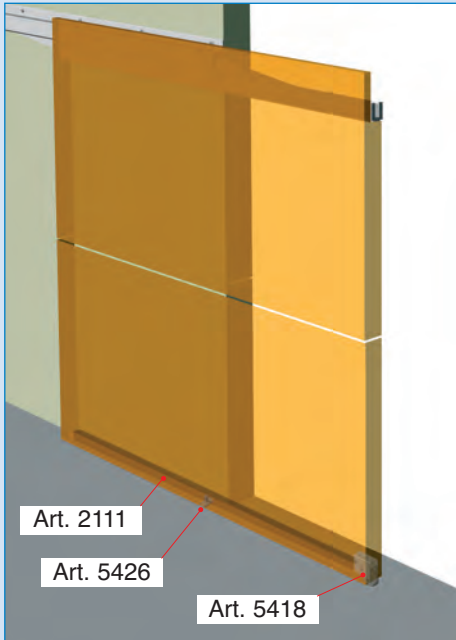

Possibilità di abbinamento alla mantovana, art. 2299/2266 - 4201/4286.
Possibility to matching with running cover-plate, art. 2299/2266 - 4201/4286.

**POSSIBILITÀ D'IMPIEGO
USE POSSIBILITY**

La Serie 3000 di guide ad estrazione totale, consente di installare negli armadi vari accessori come appendiabiti, specchiere, cestelli, cassettoni ecc., con la possibilità di applicare le guide sia sulla parte superiore, inferiore o su entrambe contemporaneamente(*).
(* Nota: specificare l'utilizzo al momento dell'ordine.

Totally extractable slideways Serie 3000, allows to install on wardrobes various accessories like hatstand, mirrors, baskets, chest of drawers, etc., being available to apply slideways whether lower or upper side, or on both at the same time ().
(* Note: specify it using in the order.*