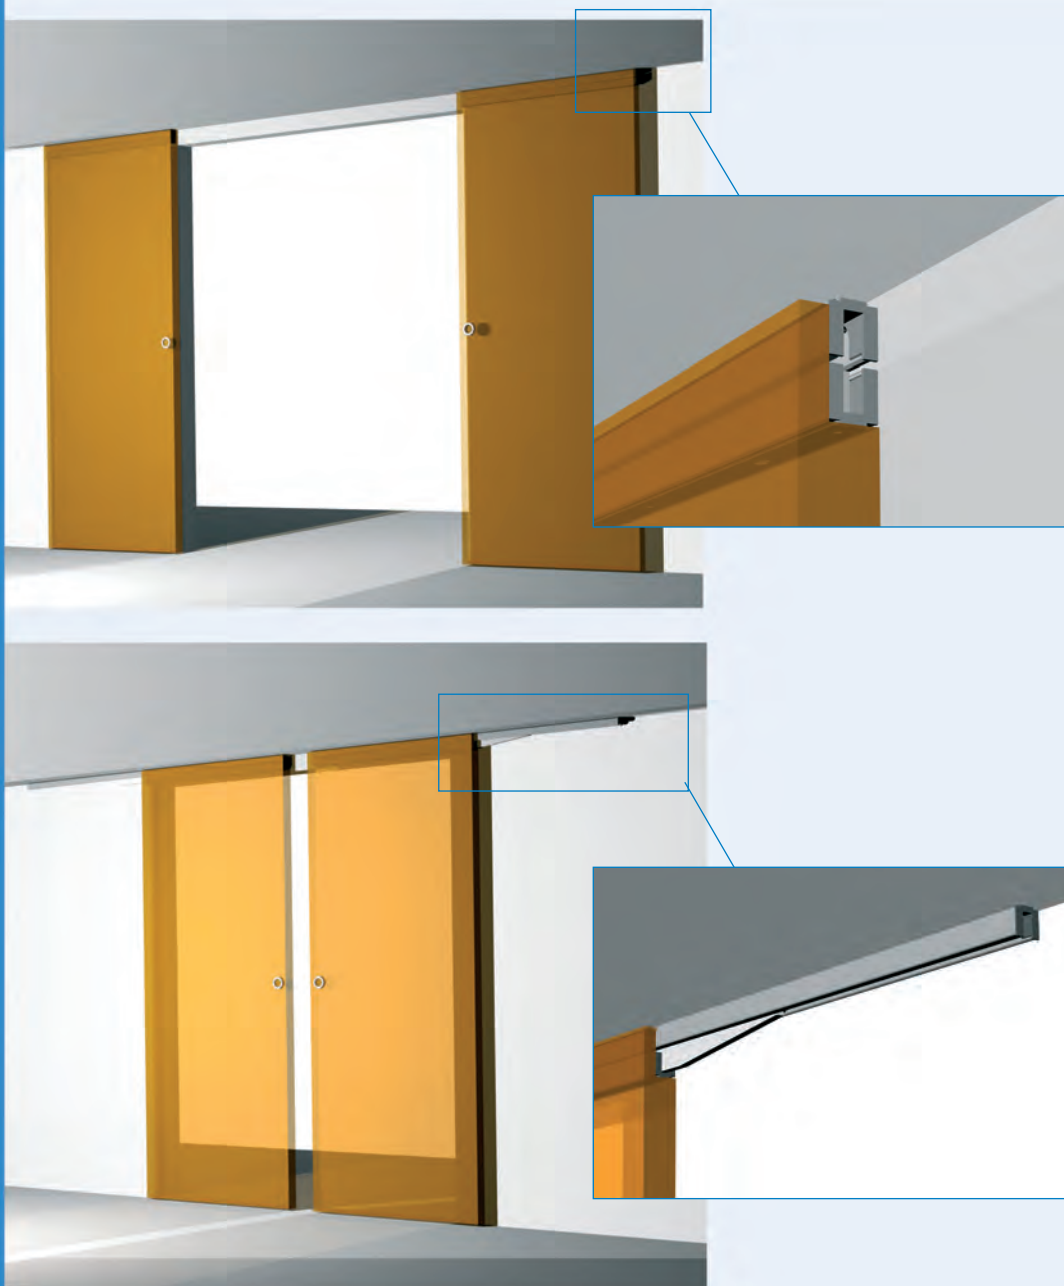

Serie 3000

MADE IN ITALY
Villes 2000

Guide telescopiche ad estrazione totale.

Totally extractable telescopic slideways.

SERIE 3000
SEZIONE 1:2
SECTION 1:2

La Serie 3000 comprende un'ampia tipologia di guide telescopiche con 24 cuscinetti a sfera, realizzate in alluminio e trave interna in acciaio, ad estrazione totale. La Serie si compone di guide complete di 6 misure standard da 30/50/55/70/80/90 cm. oppure su misura da 0 a 120 cm. Le guide sono compatibili per la movimentazione di porte ed ante in tutte le condizioni d'impiego.

Serie 3000, includes a wide range of aluminum and internal steel beam telescopic slideways with 24 bearings, totally extractable. Serie allows slideways set of 6 standard sizes from 30/50/55/70/80/90 cm. or custom-made size from 0 to 120 cm. Slideways are compatibles for doors movement in all employment conditions.

TABELLA DI SORMONTO DELLE GUIDE
SLIDWAYS OVERLAPPING LIST

art.	A	B
3030	300	22
3050	500	22
3055	550	22
3070	700	42
3080	800	42
3090	900	42

foro per aggancio fermo
hole for hooking stopper
NON OSTRUIRE
DON'T CLOSE UP
foro per vite
hole for screws

3030/3050/3055/3070/3080/3090

**POSSIBILITÀ D'IMPIEGO
USE POSSIBILITY**

La Serie 3000 di guide ad estrazione totale, consente la movimentazione di ante e porte, con l'assenza di antiestetici binari a vista e dove sia necessario lo scorrimento a sbalzo; negli armadi consentono l'apertura totale dei vani.