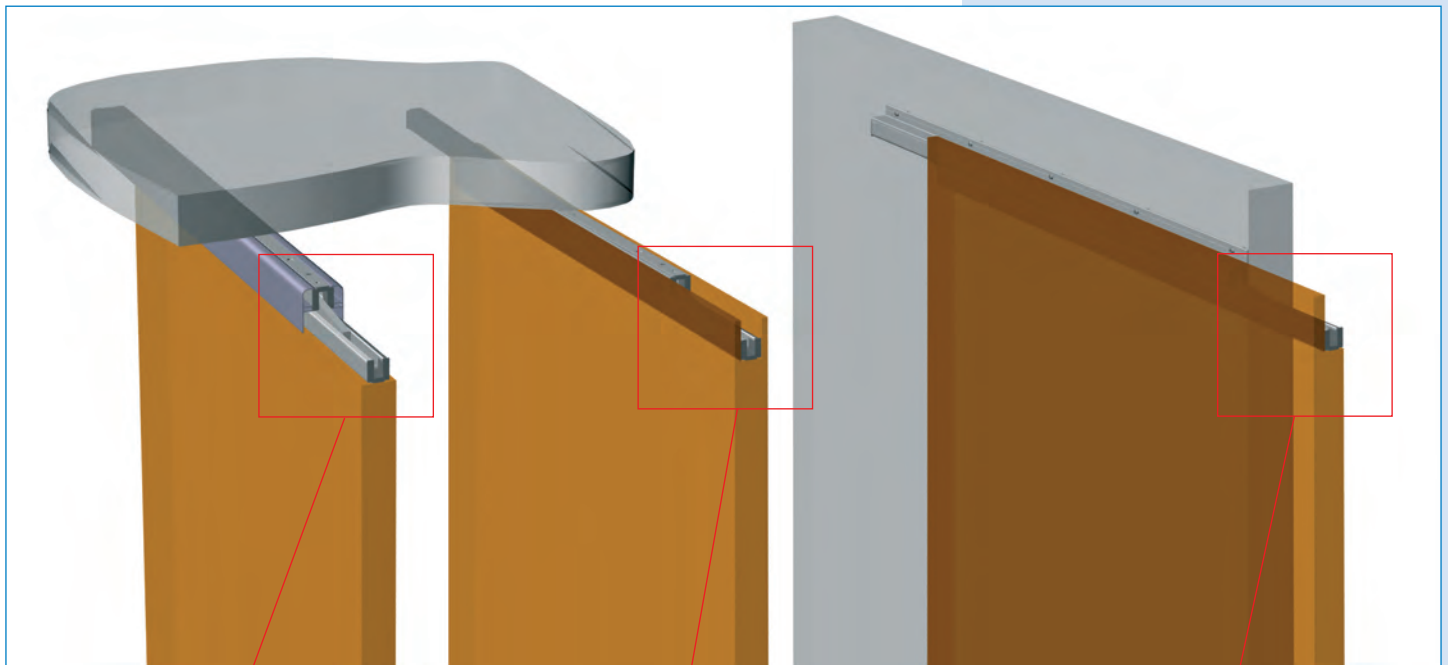

TABELLA DI SORMONTO DELLE GUIDE
SLIDWAYS OVERLAPPING LIST

art.	A	B
3030	300	22
3050	500	22
3055	550	22
3070	700	42
3080	800	42
3090	900	42

foro per aggancio fermo
hole for hooking stopper
NON OSTRUIRE
DON'T CLOSE UP
foro per vite
hole for screws

Esempio di disinserimento del fermo art. 3007.
Example to left out the stopper, art. 3007.

COMPONENTI - COMPONENTS

- art. 2202**
Staffa regolabile per fissaggio a parete
Wall fixing adjustable bracket
- art. 2206** 39 x 29 mm
Pattino guida inferiore in nylon
Nylon lower slider pin
- art. 2805** 24 x 24 mm
Pattino guida inferiore in nylon
Nylon lower slider pin
- art. 3002**
Profilo angolare per fissaggio a parete
Wall fixing corner profile
- art. 3007**
Tappo terminale finecorsa
Limit switch cap
- art. 3030** lunghezza/length 300 mm
- art. 3050** lunghezza/length 500 mm
- art. 3055** lunghezza/length 550 mm
- art. 3070** lunghezza/length 700 mm
- art. 3080** lunghezza/length 800 mm
- art. 3090** lunghezza/length 900 mm
- Guida telescopica completa
Telescopic slideway set
- art. 2111**
Guida inferiore in nylon
Lower nylon guide
- art. 5426**
Profilo in alluminio per guida inf.
Aluminium profile for lower guide
- art. 5418**
Carrello a pavimento, ruota in gomma
Lower carriage with rubber wheel

3030/3050/3055/3070/3080/3090

**POSSIBILITÀ D'IMPIEGO
USE POSSIBILITY**

La Serie 3000 di guide ad estrazione totale, consente la movimentazione di ante e porte, con l'assenza di antiestetici binari a vista e dove sia necessario lo scorrimento a sbalzo; negli armadi consentono l'apertura totale dei vani.