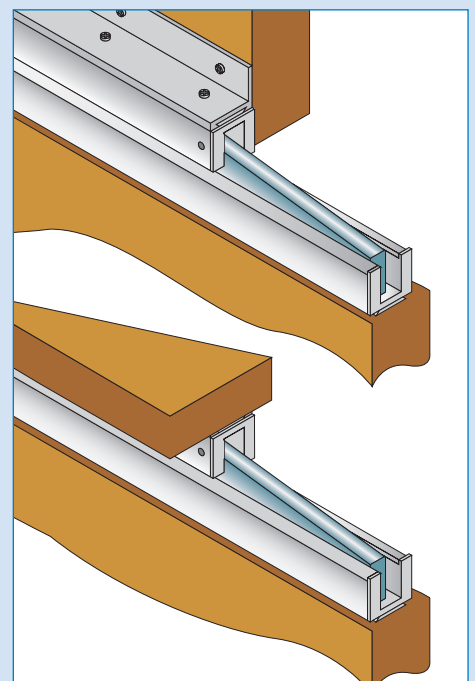

**POSSIBILITÀ D'IMPIEGO
USE POSSIBILITY**

La Serie 3000 di guide ad estrazione totale, consente la movimentazione di ante e porte, con l'assenza di antiestetici binari a vista e dove sia necessario lo scorrimento a sbalzo; negli armadi consentono l'apertura totale dei vani.

Totally extractable slideways Serie 3000, provides movement of various typology doors, with absence of unaesthetic slideways and where be necessary embossing slide; in wardrobes its provides totally opening.

Possibilità di abbinamento alla mantovana, art. 2299/2266 - 4201/4286.
Possibility to matching with running cover-plate, art. 2299/2266 - 4201/4286.