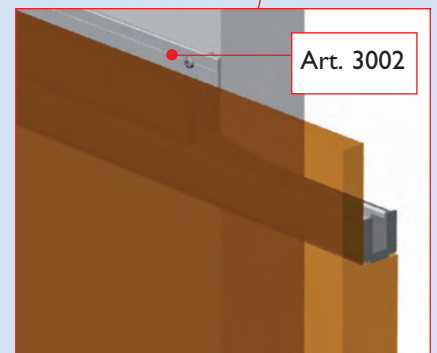

**POSSIBILITÀ D'IMPIEGO
USE POSSIBILITY**

La Serie 3000 di guide ad estrazione totale, consente la movimentazione di ante e porte, con l'assenza di antiestetici binari a vista e dove sia necessario lo scorrimento a sbalzo; negli armadi consentono l'apertura totale dei vani.

Totally extractable slideways Serie 3000, provides movement of various typology doors, with absence of unaesthetic slideways and where be necessary embossing slide; in wardrobes its provides totally opening.

Possibilità di abbinamento alla mantovana, art. 2299/2266 - 4201/4286.
Possibility to matching with running cover-plate, art. 2299/2266 - 4201/4286.