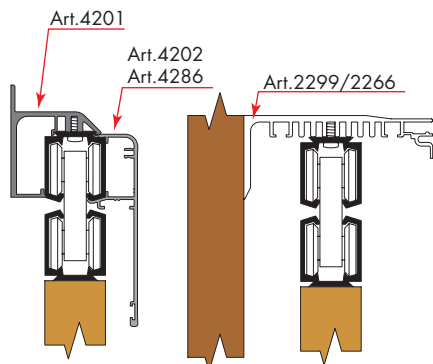

**POSSIBILITÀ D'IMPIEGO
USE POSSIBILITY**

La Serie 3000 di guide ad estrazione totale, consente la movimentazione di ante e porte, con l'assenza di antiestetici binari a vista e dove sia necessario lo scorrimento a sbalzo; negli armadi consentono l'apertura totale dei vani.

Totally extractable slideways Serie 3000, provides movement of various typology doors, with absence of unaesthetic slideways and where be necessary embossing slide; in wardrobes its provides totally opening.

Possibilità di abbinamento alla mantovana, art. 2299/2266 - 4201/4286.
Possibility to matching with running cover-plate, art. 2299/2266 - 4201/4286.